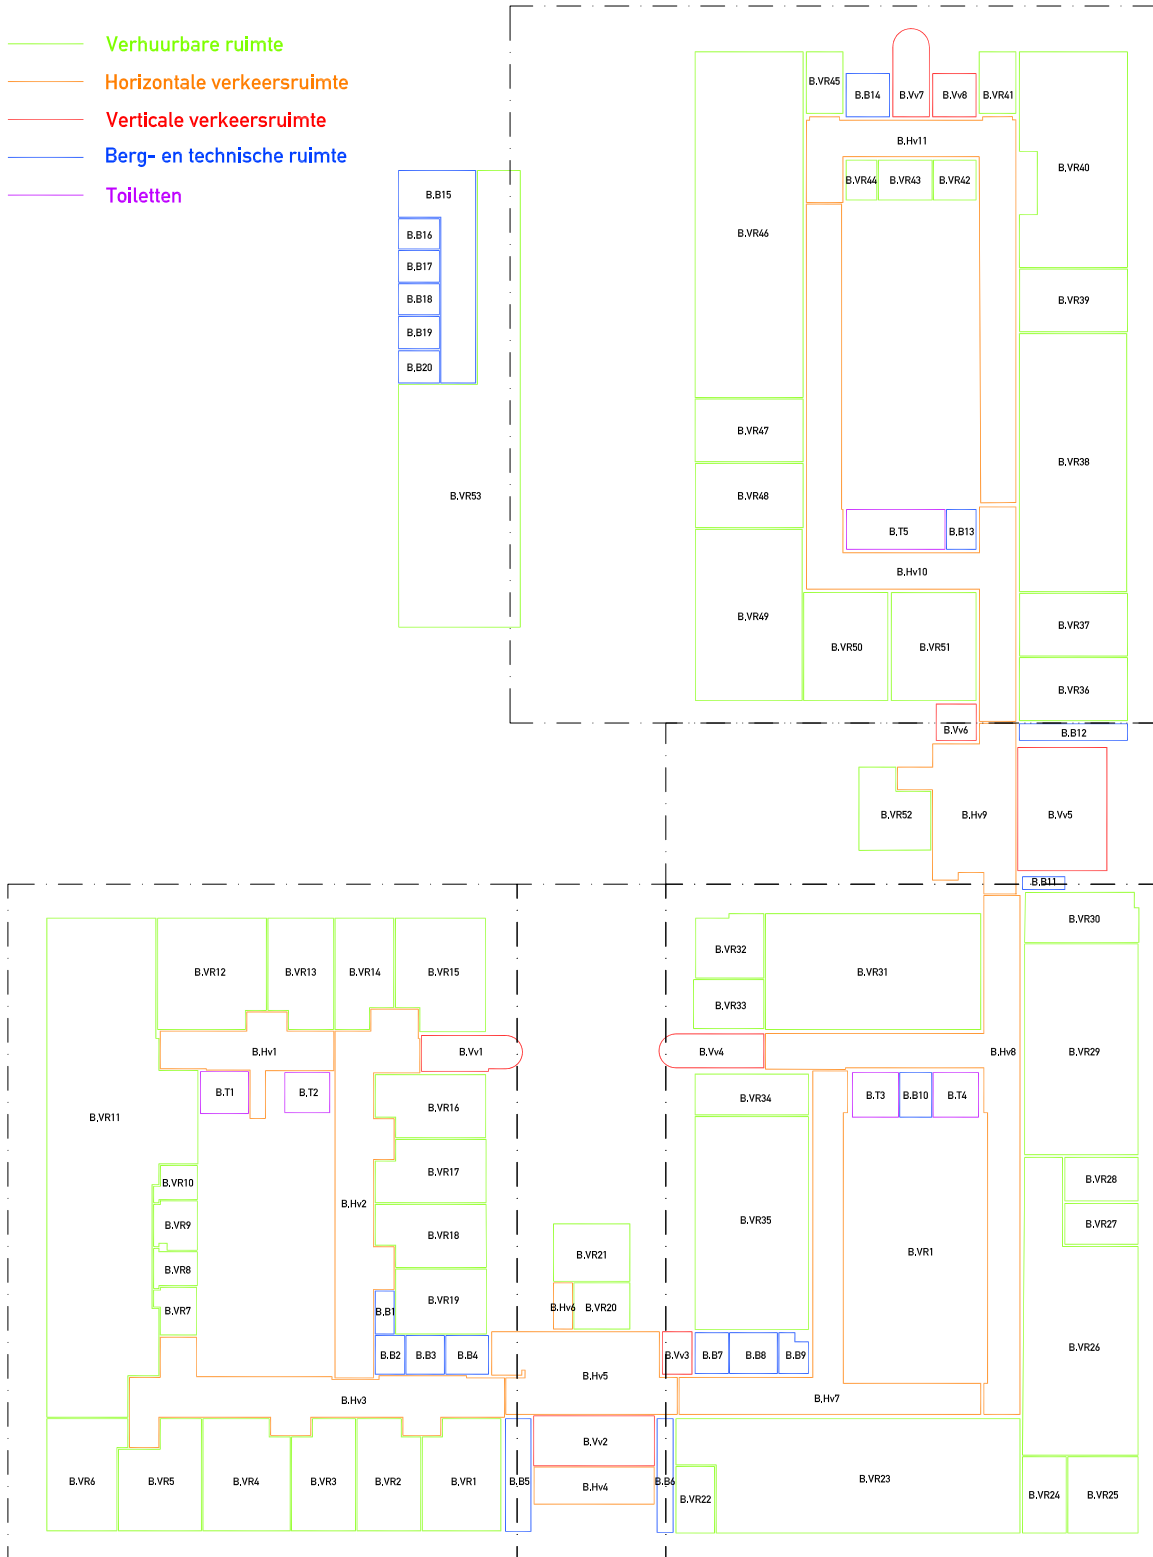

# Groot Laboratorium

oppervlaktemetingen verhuurbare ruimte

24 november 2009

- Verhuurbare ruimte
- Horizontale verkeersruimte
- Verticale verkeersruimte
- Berg- en technische ruimte
- Toiletten

- Verhuurbare ruimte
- Horizontale verkeersruimte
- Verticale verkeersruimte
- Berg- en technische ruimte
- Toiletten

Begane grond

- Verhuurbare ruimte
- Horizontale verkeersruimte
- Verticale verkeersruimte
- Berg- en technische ruimte
- Toiletten

1e verdieping

- Verhuurbare ruimte
- Horizontale verkeersruimte
- Verticale verkeersruimte
- Berg- en technische ruimte
- Toiletten

- Verhuurbare ruimte
- Horizontale verkeersruimte
- Verticale verkeersruimte
- Berg- en technische ruimte
- Toiletten