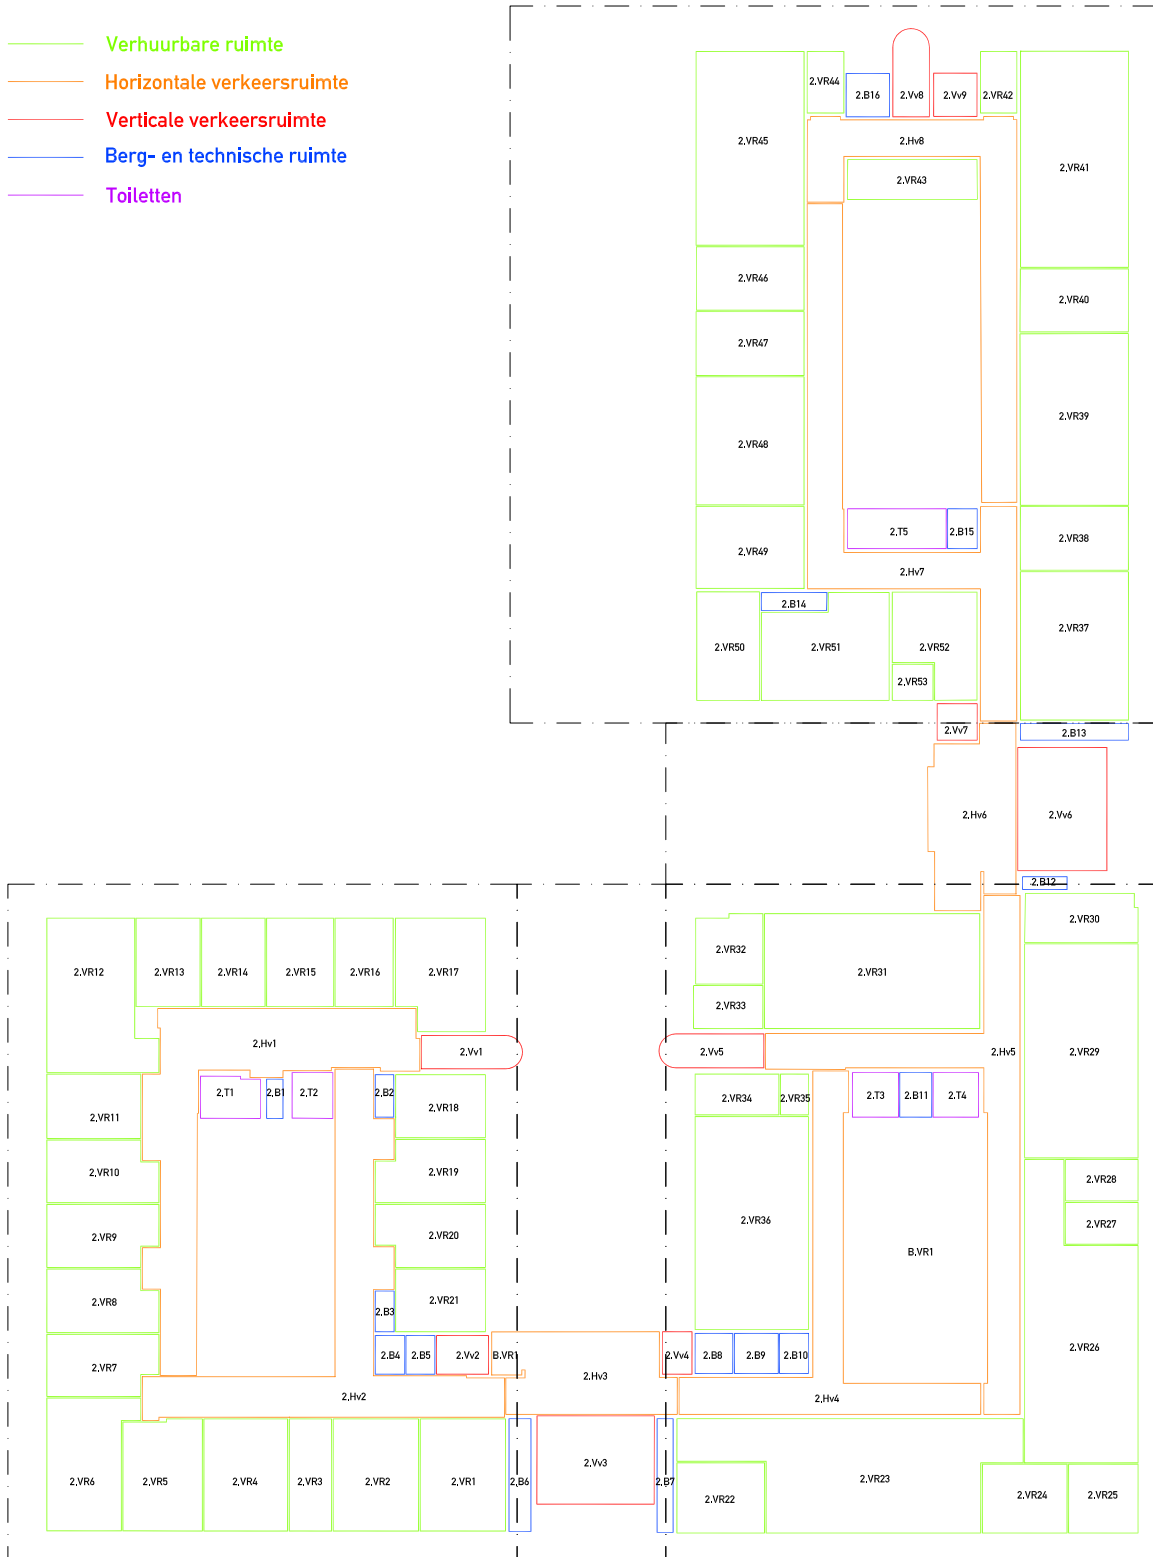

# Groot Laboratorium

oppervlaktemetingen verhuurbare ruimte

24 november 2009

- Verhuurbare ruimte
- Horizontale verkeersruimte
- Verticale verkeersruimte
- Berg- en technische ruimte
- Toiletten

- Verhuurbare ruimte
- Horizontale verkeersruimte
- Verticale verkeersruimte
- Berg- en technische ruimte
- Toiletten

Begane grond

- Verhuurbare ruimte
- Horizontale verkeersruimte
- Verticale verkeersruimte
- Berg- en technische ruimte
- Toiletten

1e verdieping

- Verhuurbare ruimte
- Horizontale verkeersruimte
- Verticale verkeersruimte
- Berg- en technische ruimte
- Toiletten

- Verhuurbare ruimte
- Horizontale verkeersruimte
- Verticale verkeersruimte
- Berg- en technische ruimte
- Toiletten