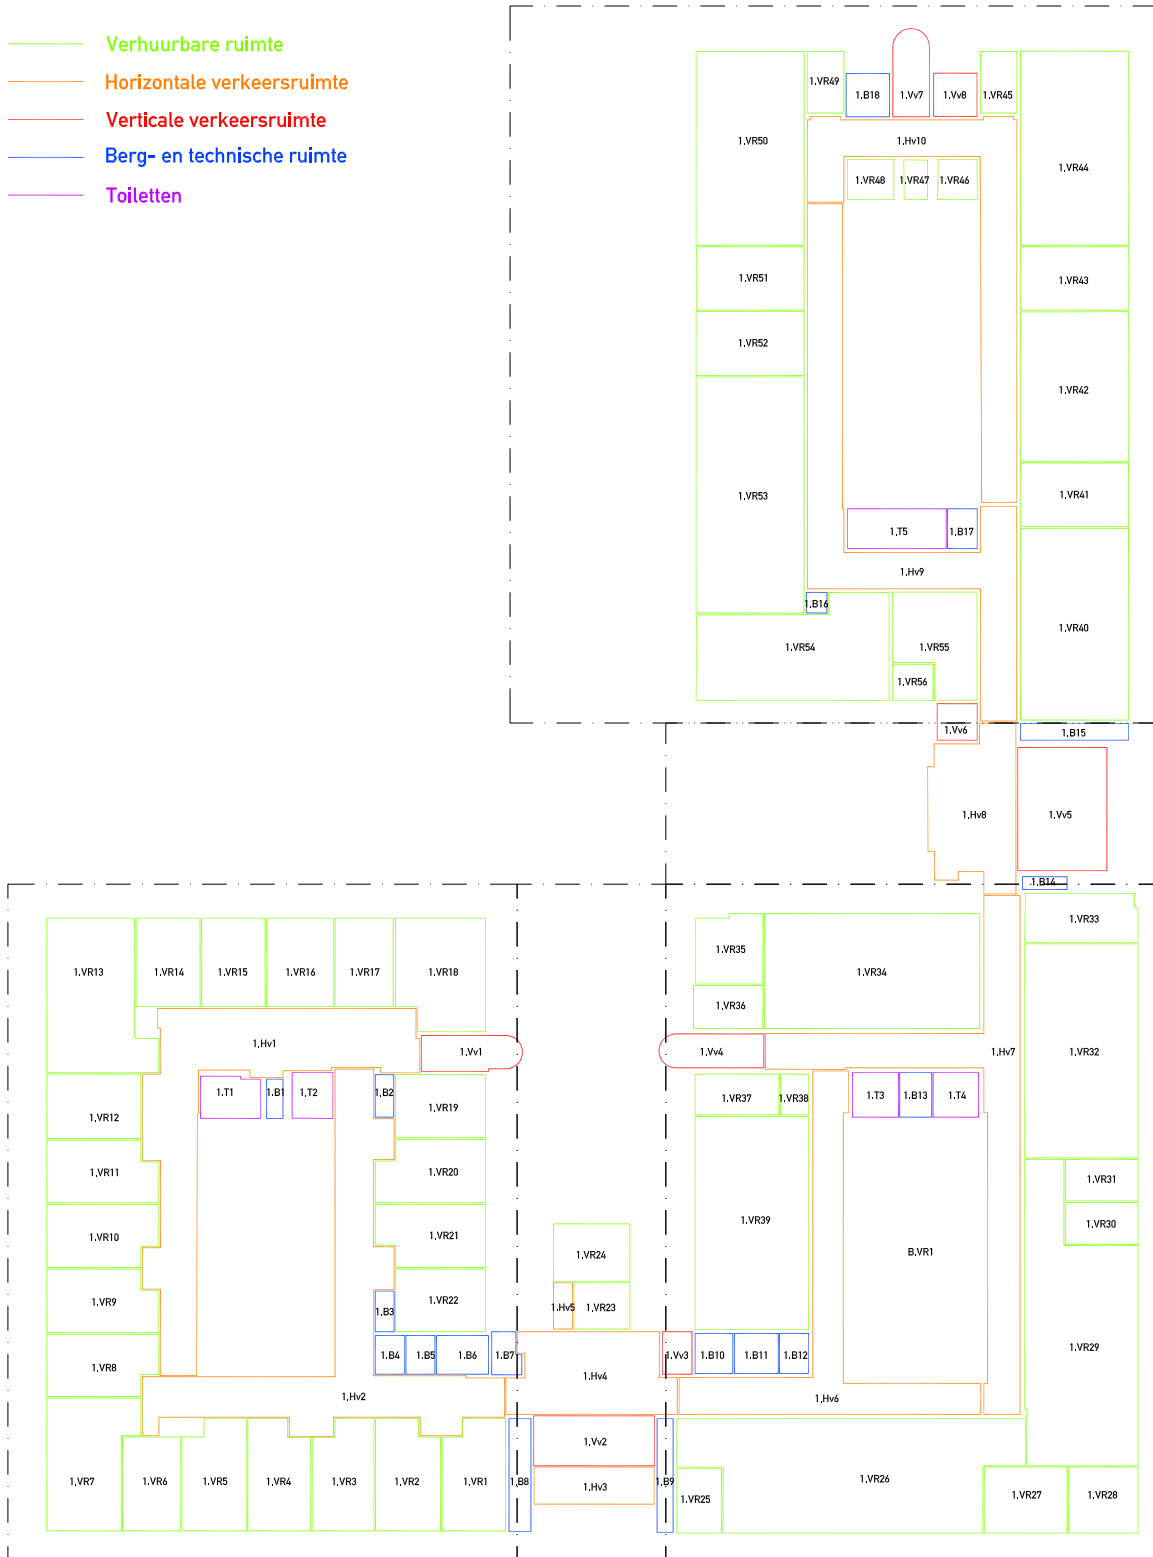

# Groot Laboratorium

oppervlaktemetingen verhuurbare ruimte

24 november 2009

- Verhuurbare ruimte
- Horizontale verkeersruimte
- Verticale verkeersruimte
- Berg- en technische ruimte
- Toiletten

- Verhuurbare ruimte
- Horizontale verkeersruimte
- Verticale verkeersruimte
- Berg- en technische ruimte
- Toiletten

Begane grond

- Verhuurbare ruimte
- Horizontale verkeersruimte
- Verticale verkeersruimte
- Berg- en technische ruimte
- Toiletten

1e verdieping

- Verhuurbare ruimte
- Horizontale verkeersruimte
- Verticale verkeersruimte
- Berg- en technische ruimte
- Toiletten

- Verhuurbare ruimte
- Horizontale verkeersruimte
- Verticale verkeersruimte
- Berg- en technische ruimte
- Toiletten