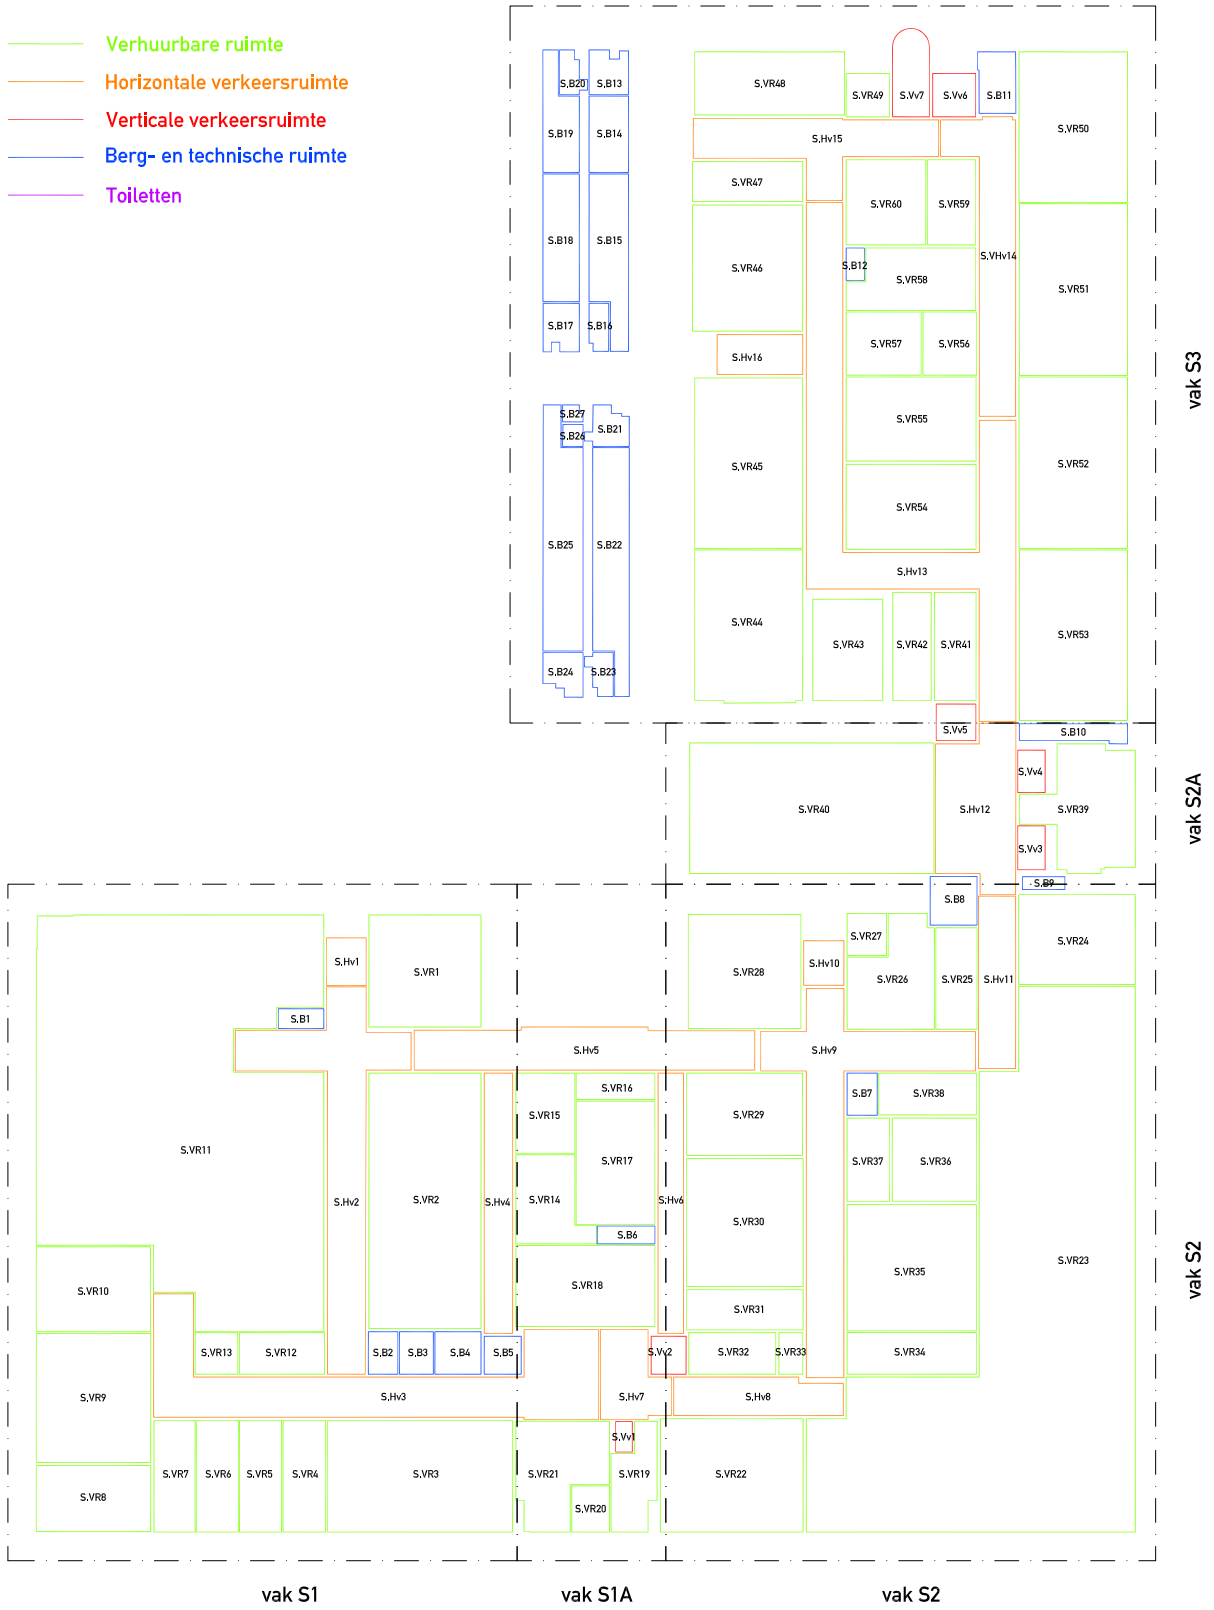

# Groot Laboratorium

oppervlaktemetingen verhuurbare ruimte

24 november 2009

- Verhuurbare ruimte
- Horizontale verkeersruimte
- Verticale verkeersruimte
- Berg- en technische ruimte
- Toiletten

- Verhuurbare ruimte
- Horizontale verkeersruimte
- Verticale verkeersruimte
- Berg- en technische ruimte
- Toiletten

Begane grond

- Verhuurbare ruimte
- Horizontale verkeersruimte
- Verticale verkeersruimte
- Berg- en technische ruimte
- Toiletten

1e verdieping

- Verhuurbare ruimte
- Horizontale verkeersruimte
- Verticale verkeersruimte
- Berg- en technische ruimte
- Toiletten

- Verhuurbare ruimte
- Horizontale verkeersruimte
- Verticale verkeersruimte
- Berg- en technische ruimte
- Toiletten